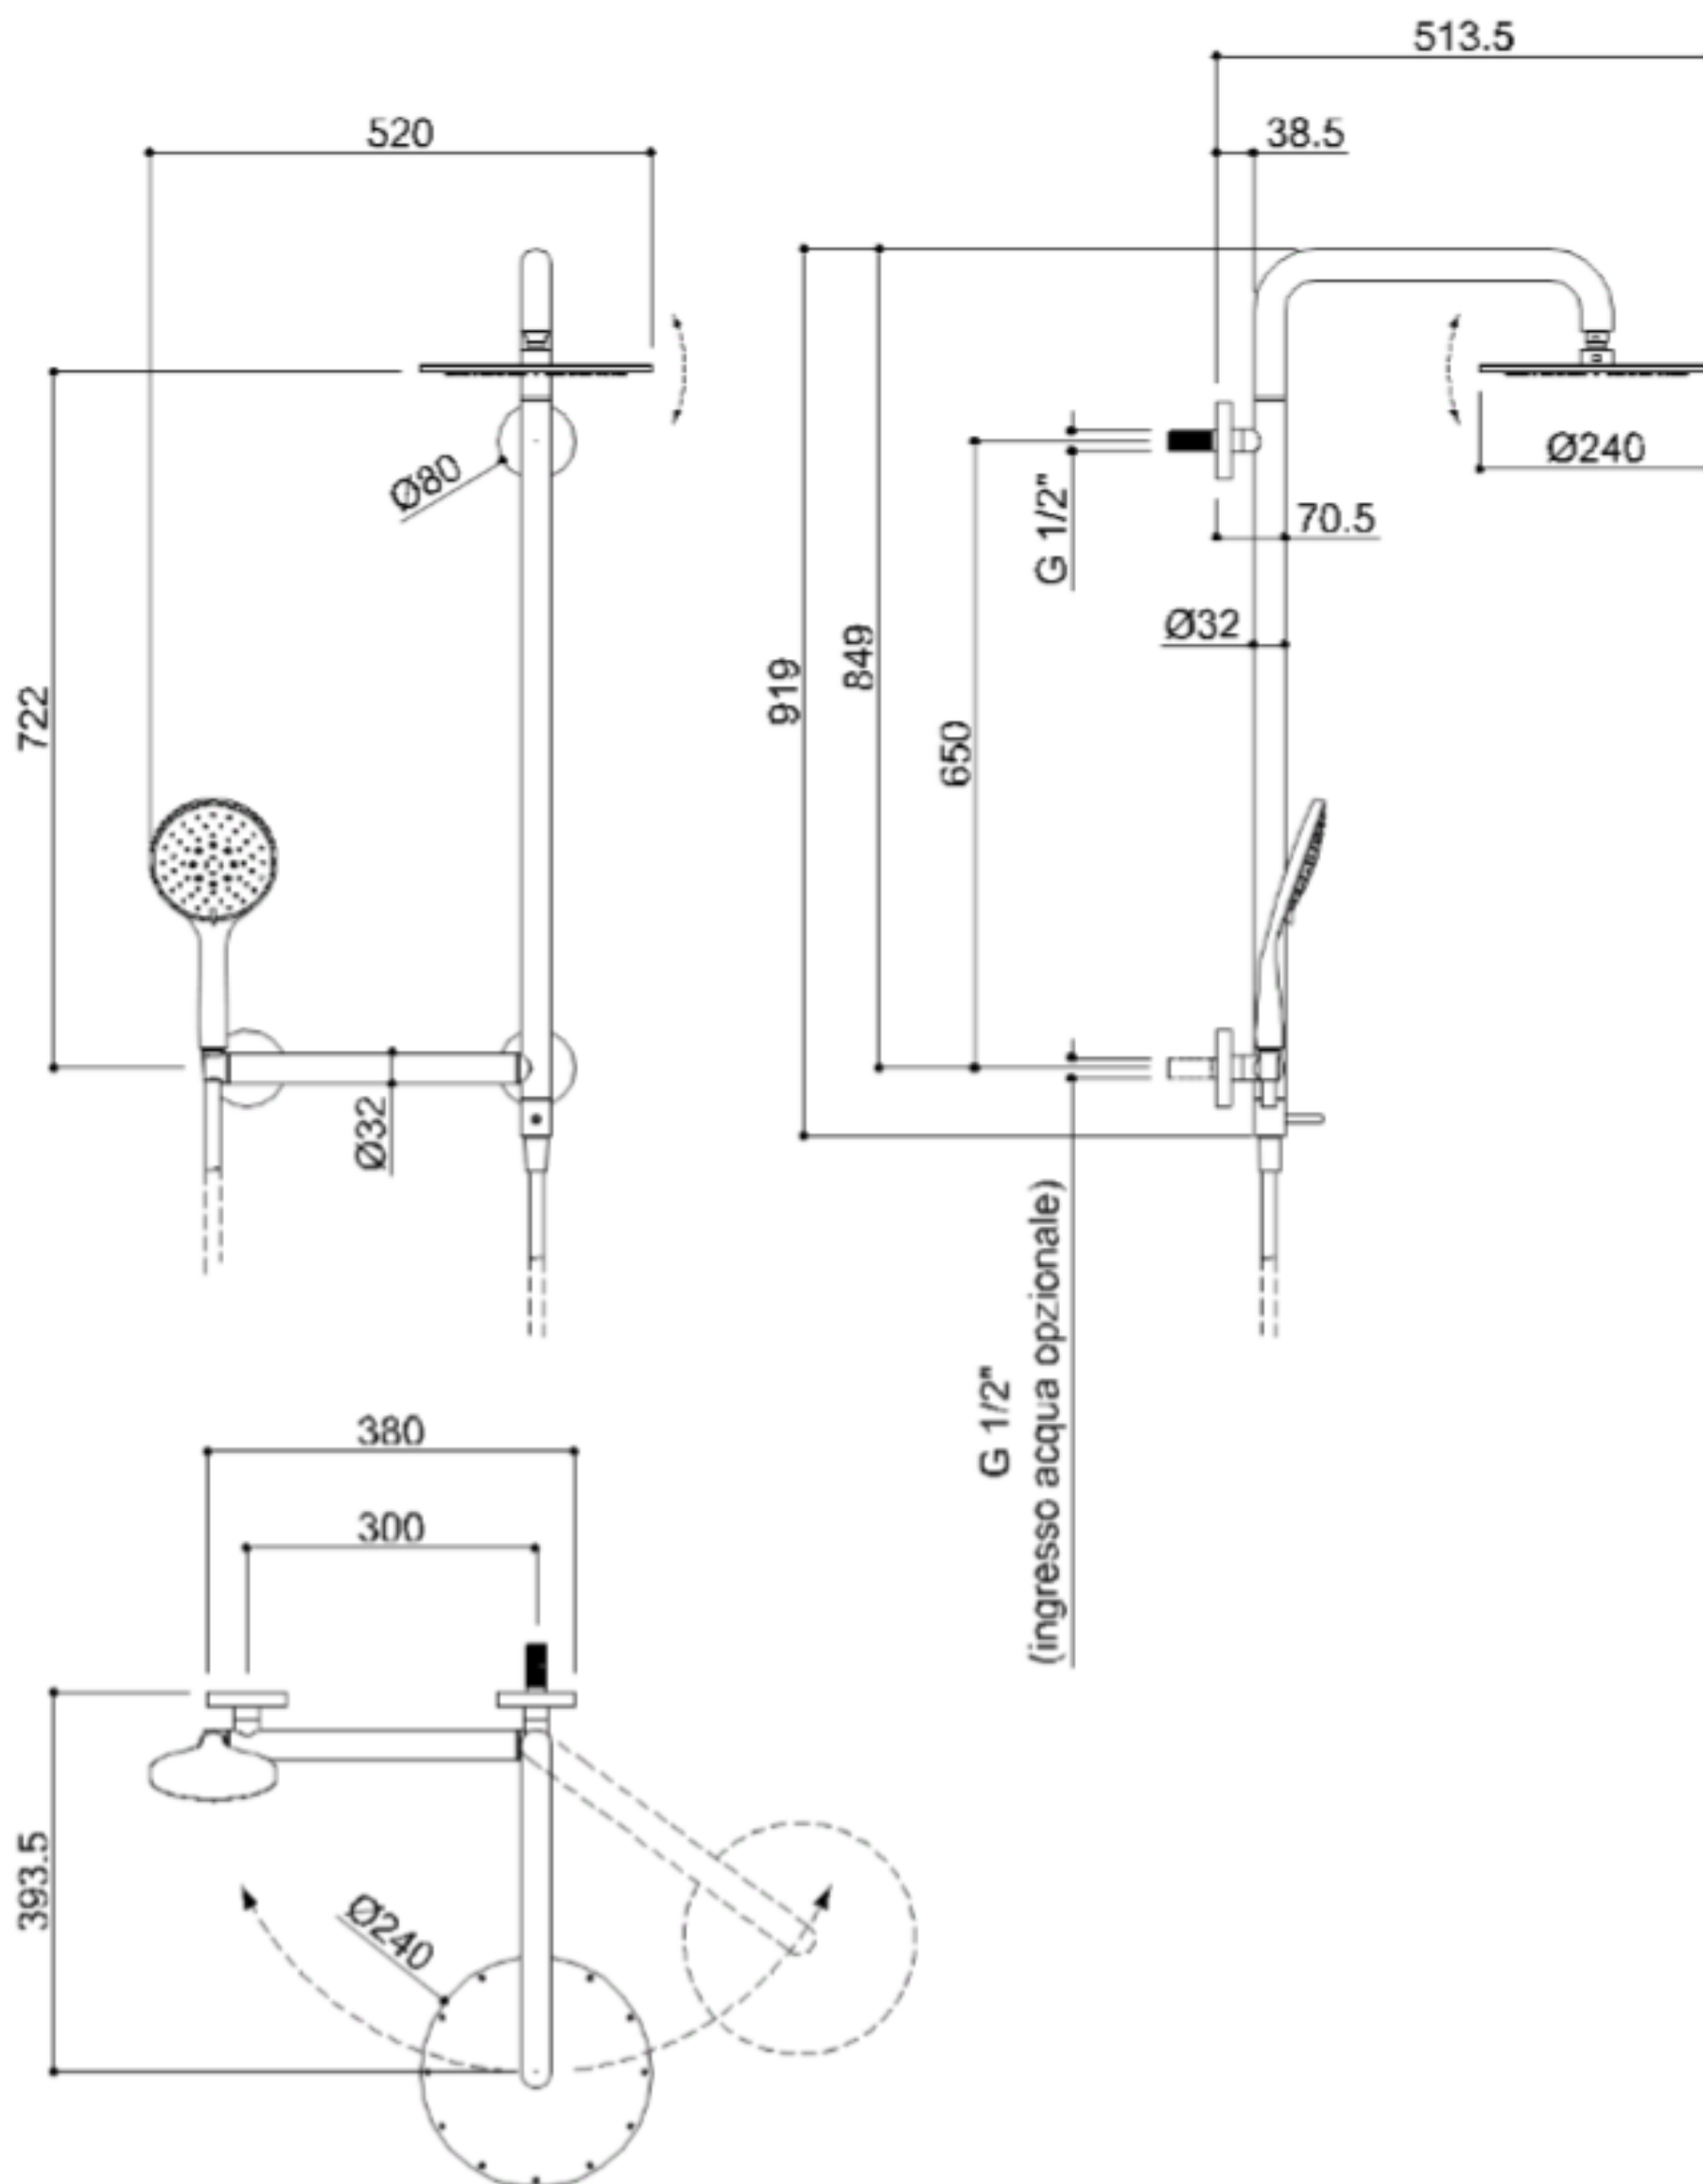

COLONNE DE DOUCHE SOLO SAFE PONTE GIULIO

Colonne de douche sécurité. Fabriqué en acier inoxydable 304, Ø 32 mm avec système «Double Water Inlet». Capacité de charge 150 kg. Équipé d'une pomme de douche pivotante en acier inoxydable, d'une douchette à 3 jets et d'un flexible anti-torsion. Complet avec barre horizontale avec crochet de douche à main. La poignée à double paroi garantit que la colonne a une double fonction.

- Convient pour un poids utilisateur à 150 kg
- Dimensions: AxBxC 520x514x919 (03)
525x519x919 (02)
- Disponible en : RVS satin N1
polished N2

COLONNE DE DOUCHE SOLO SAFE

Artn°	AxBxC (mm)	A1xC1	Poids	Charge	
With stainless steel shower head - ø 240 mm.					
LH 	H51GJL03xx	520x514x919	300x650	5.1	150
RH 	H51GJR03xx	520x514x919	300x650	5.1	150
With ABS shower head - ø 250 mm.					
LH 	H51GJL02xx	525x519x919	300x650	5.1	150
RH 	H51GJR02xx	525x519x919	300x650	5.1	150

Options:

Right solid surface shelf.

F47ANR14W3

Left solid surface shelf

F47ANL14W3

COLONNE DE DOUCHE SOLO SAFE PONTE GIULIO

Artn° H51GJL03/ H51GJR03

COLONNE DE DOUCHE SOLO SAFE