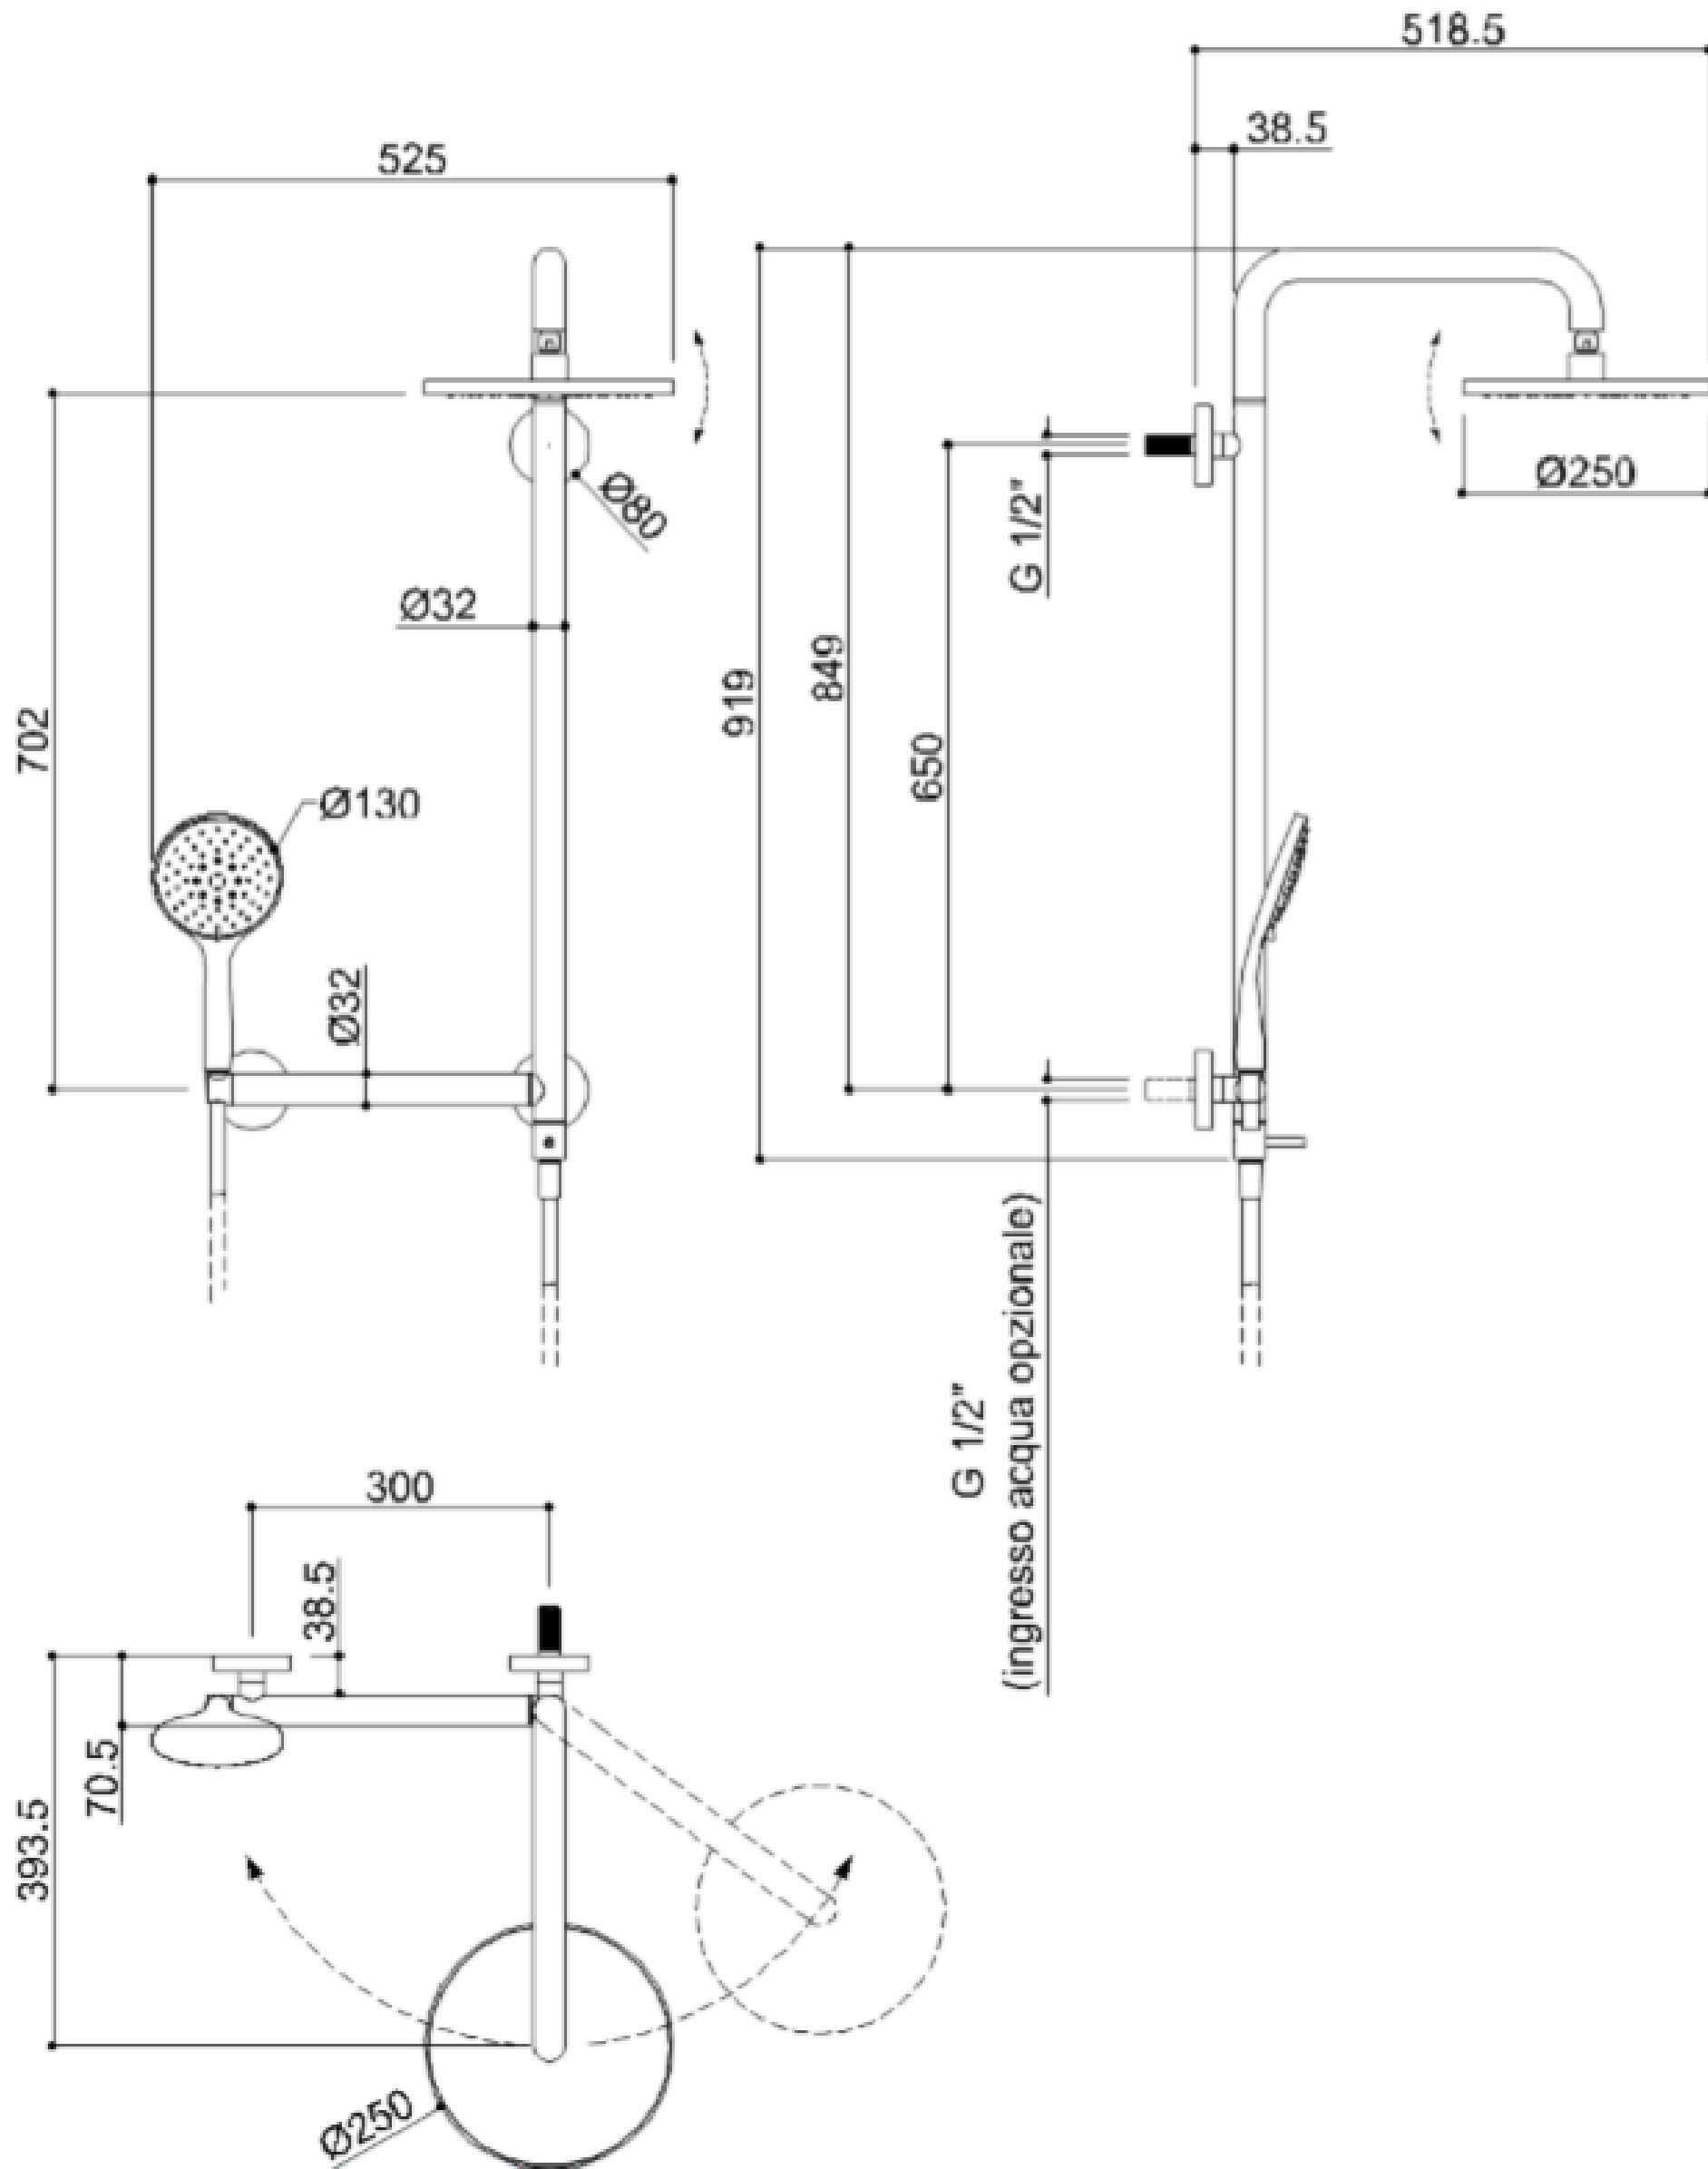

COLONNE DE DOUCHE SOLO SAFE

Artn° H51GJL02/H51GJR02