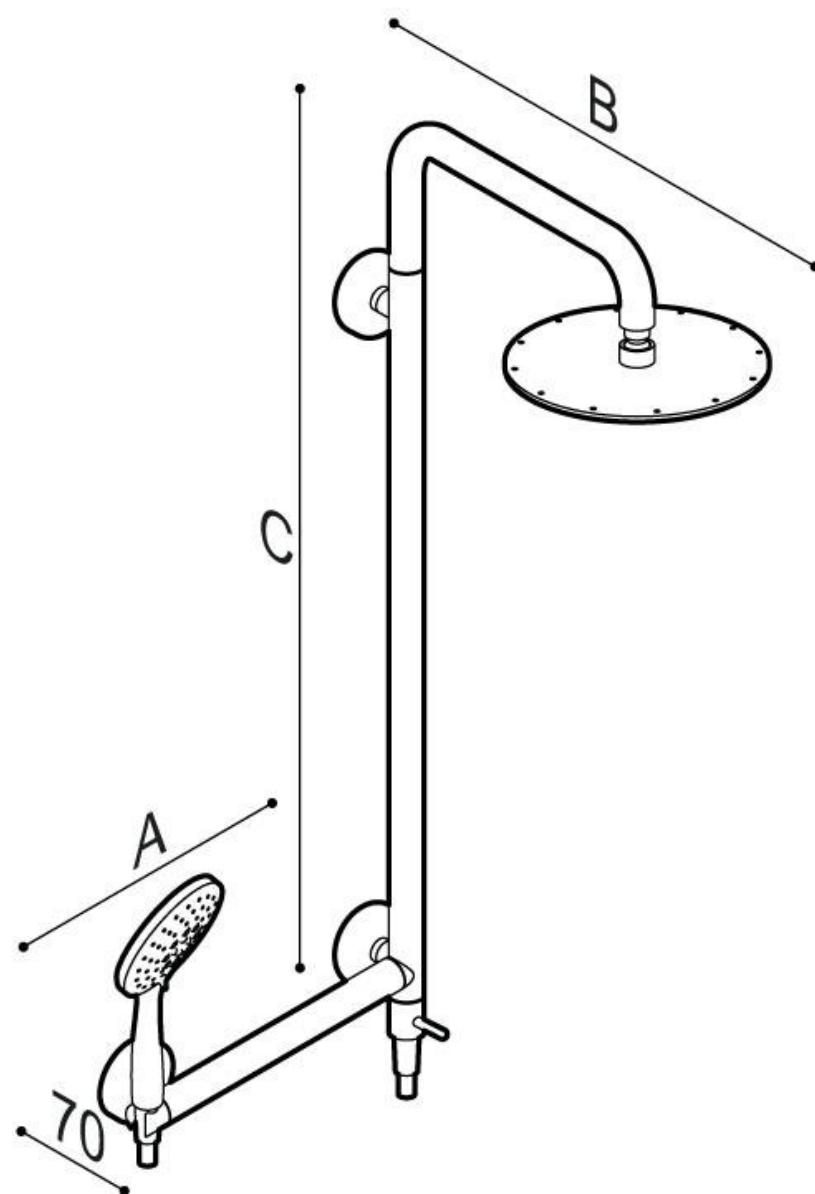

COLONNE DE DOUCHE SOLO SAFE PONTE GIULIO

Colonne de douche sécurité. Fabriqué en acier inoxydable 304, Ø 32 mm avec système «Double Water Inlet». Capacité de charge 150 kg. Équipé d'une pomme de douche pivotante en acier inoxydable, d'une douchette à 3 jets et d'un flexible anti-torsion. Complet avec barre horizontale avec crochet de douche à main. La poignée à double paroi garantit que la colonne a une double fonction.

- Convient pour un poids utilisateur à 150 kg
- Dimensions: AxBxC 520x514x919 (03)
525x519x919 (02)
- Disponible en : RVS satin N1
polished N2

COLONNE DE DOUCHE SOLO SAFE

Artn°	AxBxC (mm)	A1xC1	Poids	Charge	
With stainless steel shower head - ø 240 mm.					
LH 	H51GJL03xx	520x514x919	300x650	5.1	150
RH 	H51GJR03xx	520x514x919	300x650	5.1	150
With ABS shower head - ø 250 mm.					
LH 	H51GJL02xx	525x519x919	300x650	5.1	150
RH 	H51GJR02xx	525x519x919	300x650	5.1	150

Options:

Right solid surface shelf.

F47ANR14W3

Left solid surface shelf

F47ANL14W3

COLONNE DE DOUCHE SOLO SAFE PONTE GIULIO

Artn° H51GJL03/ H51GJR03

COLONNE DE DOUCHE SOLO SAFE